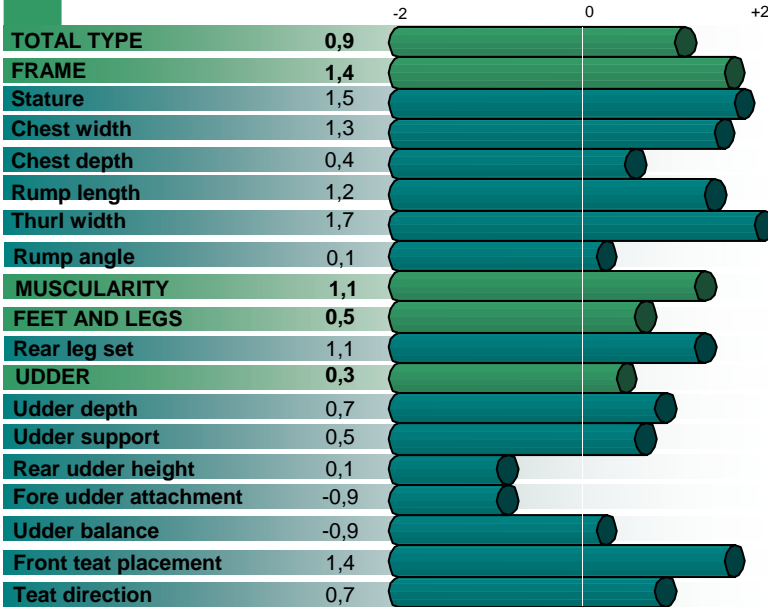

GIROPHARE

Numéro : 7291024511

Breeder : GAEC des Maisons Neuves - 72 400 St A

KCN : BB

ISU 101

The Normande Shine

VODENA — NUEZ
— REGENCE

BICHE — PARAMETRE
— PHALANGE — DILUVIEN
2 - 3.10 - 308 j - 7 036 kg - 4,25 F% - 3,79 P%
4 - 5.10 - 325 j - 9 515 kg - 3,93 F% - 3,17 P

- > Strength and Depth
- > Very strong Musculature

> Steady Feet and Legs

PRODUCTION INDEX

Index 08/1

Rel 95 26066 Daughters 7077 Herds

MILK kg	Prot kg	Fat kg	P %	F %	INEL
139	2	7	-0,05	0,01	3

Average production of the daughters: 7451 kg - 42,9 F% - 36,2 P%

FUNCTIONAL INDEX

Index 08/1

MORPHOLOGY INDEX

Index 08/1

Rel 95 12512 Daughters - 3703 Herds

IGNOBLE

YOUR DAIRY AND BEEF PARTNER

19, Boulevard Nominos - 35 740 PACE - France
Tél. : 33 (0) 2 99 85 21 40 - Fax : 33 (0) 2 99 85 21 44
E-mail : sersia@sersia.fr - Web : www.sersia.fr